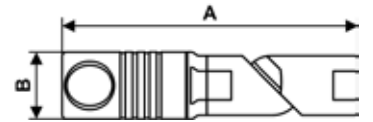

## METAL SAFETY QUICK COUPLINGS - 3/8» ISO 6150 C PROFILE

Female thread swivel coupler

Profile : ISO 6150C

<b>Min/max operating pressure</b> 29 / 232 psi	<b>Flow rate at 87 psi</b> 75 CFM	<b>ID passage</b> 3/8"	<b>Temperature min/max</b> 5 / 158 °F
---------------------------------------------------	--------------------------------------	---------------------------	------------------------------------------

Part number	Female thread	Net weight (Kg)	Dim. A (inch)	Dim. B (inch)
CSM 081202SW	NPT3/8	0,2	4.72	1.06